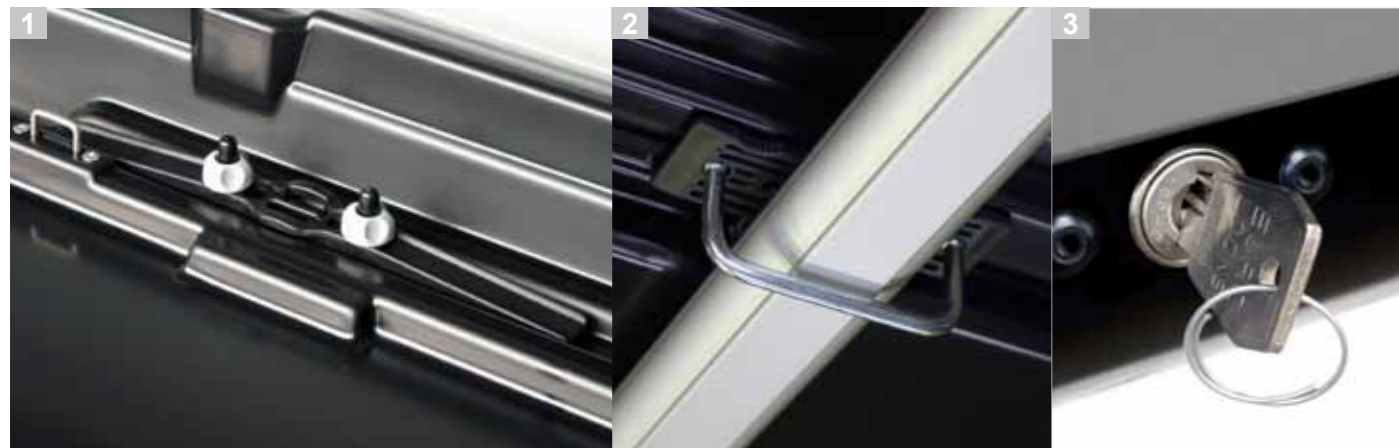

KAMEI 330

- Befestigungs-System: 1 Komfort-Schiebe-Befestigung
Montage: 2 90 mm U-Bügel für Trägerprofile bis 83 mm Breite
Schließ-System: 3 Zentralverriegelung mit Sicherheits-Schließung

KAMEI 510 schwarz-hochglänzend 0 81440 21