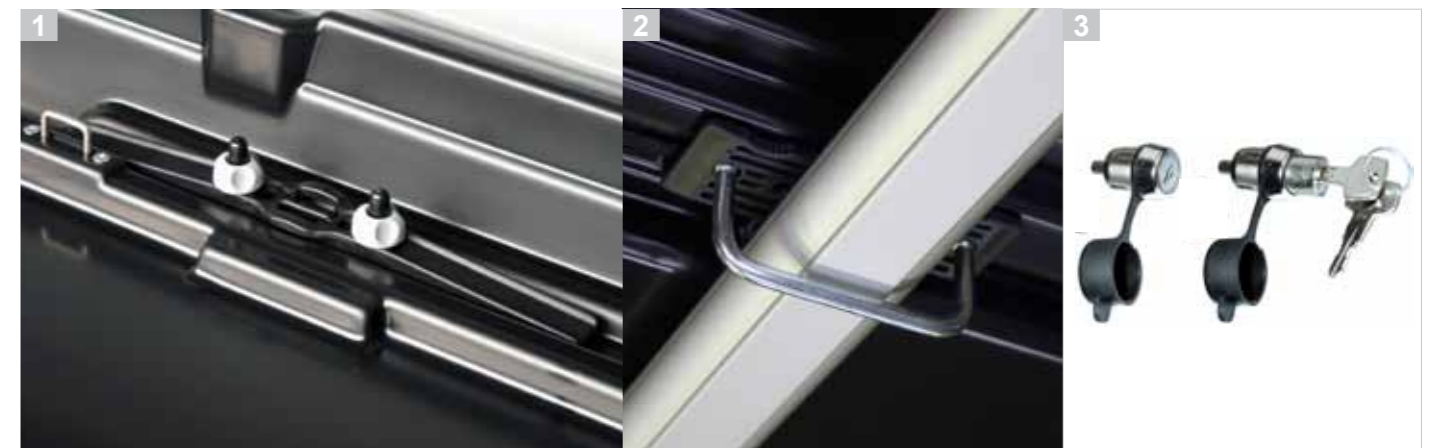

Maße (L x B x H):	max. außen: 190 x 75 x 38 cm max. innen: 178 x 65 x 34 cm
Rauminhalt:	330 Liter
Eigengewicht:	13 kg
Zulässige Tragkraft:	50 kg
Max. Gewicht:	63 kg beladen

HUSKY L

Befestigungs-System: 1 Komfort-Schiebe-Befestigung
Montage: 2 90 mm U-Bügel für Trägerprofile bis 83 mm Breite
Schließ-System: 3 2-Schloss mit Schutz-Abdeckkappen