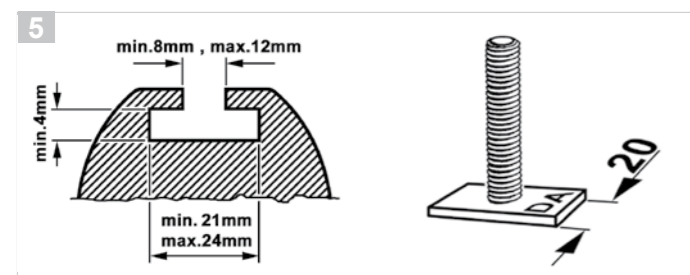

Die jeweilige Kompatibilität der einzelnen Artikel entnehmen Sie bitte der Übersicht S. 20-23

ALLES AUF EINEN BLICK

Dachboxen, Zubehör und Ersatzteile.

DACHBOXEN

NEU

Oyster 450

Fosco 420

Produktabbildung noch nicht verfügbar. Voraussichtliche Markteinführung: Mitte 2019

Dachboxen

Maße (L x B x H) max. außen max. innen	206 x 95 x 36 cm 194 x 85 x 30 cm	ca. 195 x 80 x 40 cm ca. 183 x 66/60 x 35 cm
Rauminhalt Eigengewicht Zul. Tragkraft Max. Gewicht	450 Liter 21 kg 75 kg 96 kg beladen	ca. 420 Liter ca. 18 kg 75 kg ca. 93 kg beladen
Befestigungs-System Öffnungs-System	ClickFix DuoLift	ClickFix DuoLift

Zubehör & Montage

Griffleiste Antirutschmatte Dachboxen Cover Wandhalter	x x 0 81315 05 0 81208 03	x x 0 81313 05 0 81208 03
Schiebe-Adapter für 20 mm Nutenprofil Träger		
Schiebe-Adapter für 24 mm Nutenprofil Träger		

Ersatzteile

Montagesatz 50 mm U-Bügel Nur U-Bügel (4 Stück)		
Montagesatz 90 mm U-Bügel Nur U-Bügel (4 Stück)		
Schloss (2 Stück) inkl. 2 Schlüssel Schloss (1 Stück) inkl. 2 Schlüssel Nur Schlüssel (2 Stück)	0 52578 07 0 52057 07	0 52578 07 0 52057 07
Deckelstütze Klemmbrücke Z-Profil Zurrgurte (2 Stück)	0 52595 01 0 52011 03	0 52595 01 0 52011 03