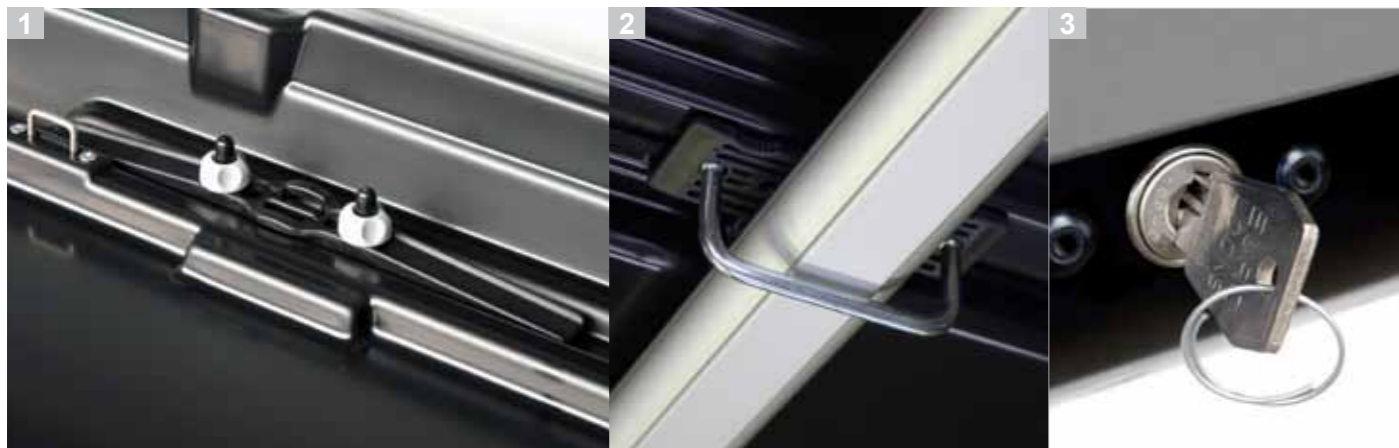

Befestigungs-System:	1 Komfort-Schiebe-Befestigung
Montage:	2 90 mm U-Bügel für Trägerprofile bis 83 mm Breite
Schließ-System:	3 Zentralverriegelung mit Sicherheits-Schließung

Von Adapter bis Wandhalter.