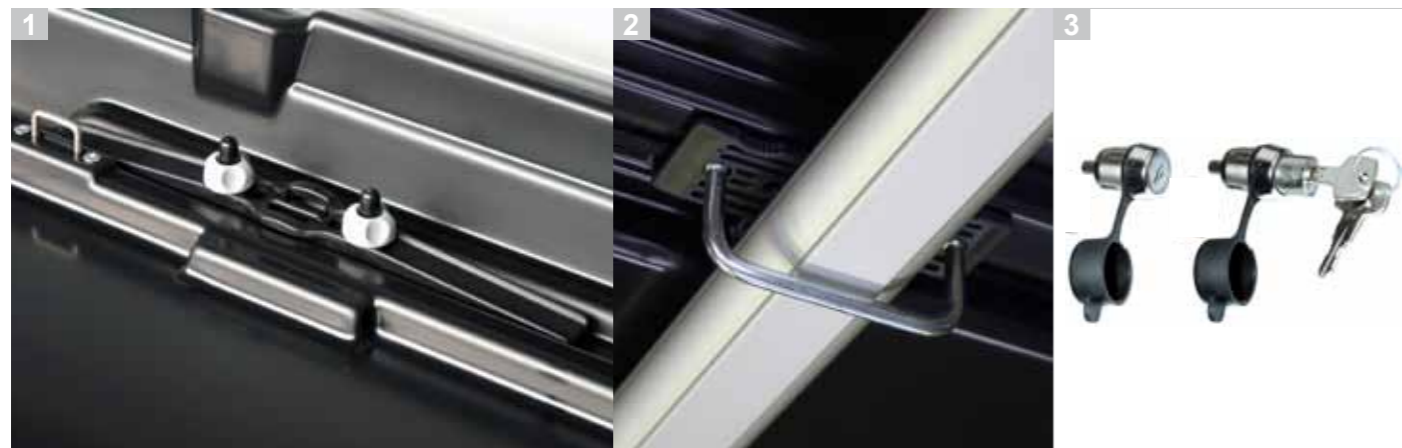

HUSKY

Die Einsteigerbox.

Robust, zuverlässig, einfach zu montieren, dynamisches Design, sportliches mattes Schwarz – auch unsere Einsteiger-Dachbox „Husky“ bietet alle Eigenschaften, die alle Produkte von KAMEI auszeichnet. Die Husky ist die günstigste Dachbox im KAMEI Programm. Trotzdem macht sie in Hinsicht auf Qualität und Sicherheit keinerlei Kompromisse – und deshalb haben wir auch sie mit sechs Jahren Garantie ausgestattet. Die Husky hat alles, was eine Dachbox braucht: Komfort-Schiebe-Befestigung für eine problemlose Montage, Zwei-Schloss-System und – bei der Husky XXL – Zentralverriegelung gegen Langfinger.

**6 JAHRE
GARANTIE**

Made
in
Germany

Maße (L x B x H):	max. außen: 220 x 60 x 36 cm max. innen: 208 x 50 x 32 cm
Rauminhalt:	300 Liter
Eigengewicht:	14 kg
Zulässige Tragkraft:	50 kg
Max. Gewicht:	64 kg beladen

HUSKY M

Befestigungs-System: 1 Komfort-Schiebe-Befestigung
Montage: 2 90 mm U-Bügel für Trägerprofile bis 83 mm Breite
Schließ-System: 3 2-Schloss mit Schutz-Abdeckkappen