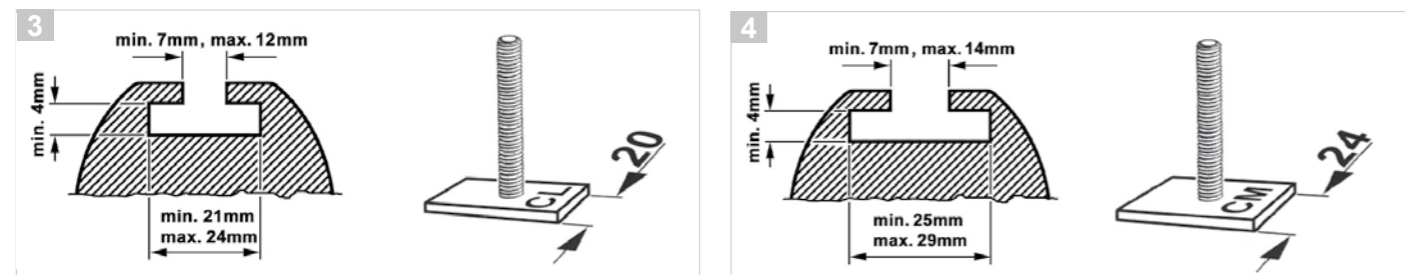

Wandhalter

universell

0 81208 03

DACHBOXEN MONTAGE

Schiebe-Adapter für Ihren Fahrzeugträger.

Spezielle und ausschließlich für die Verwendung von Fahrzeugträgerprofilen mit eingelassener Nutenführung konzipierte **Schiebe-Adapter** sorgen für eine einfache und schnelle Montage der Dachbox. Feststellschrauben zum Befestigen des Schnellspann Schiebe-Adapters tragen zudem zur weiteren Sicherheitsoptimierung bei.

Schiebe-Adapter

Schnellspann-Befestigung

20 mm Nutenprofil 0 52086 10
24 mm Nutenprofil 0 52087 10

Komfort-Schiebe-Befestigung

20 mm Nutenprofil (M6) 0 52003 10 (bis 1/12)
20 mm Nutenprofil (M8) 0 52005 10 (ab 2/12)
24 mm Nutenprofil 0 52004 10

- 1 Schnellspann-Befestigung: 20 mm Adapter für Nutenprofile bis max. 24 mm Profilbreite
- 2 Schnellspann-Befestigung: 24 mm Adapter für Nutenprofile bis max. 29 mm Profilbreite

- 3 Komfort-Schiebe-Befestigung (M6): 20 mm Adapter für Nutenprofile bis max. 24 mm Profilbreite
- 4 Komfort-Schiebe-Befestigung (M6): 24 mm Adapter für Nutenprofile bis max. 29 mm Profilbreite