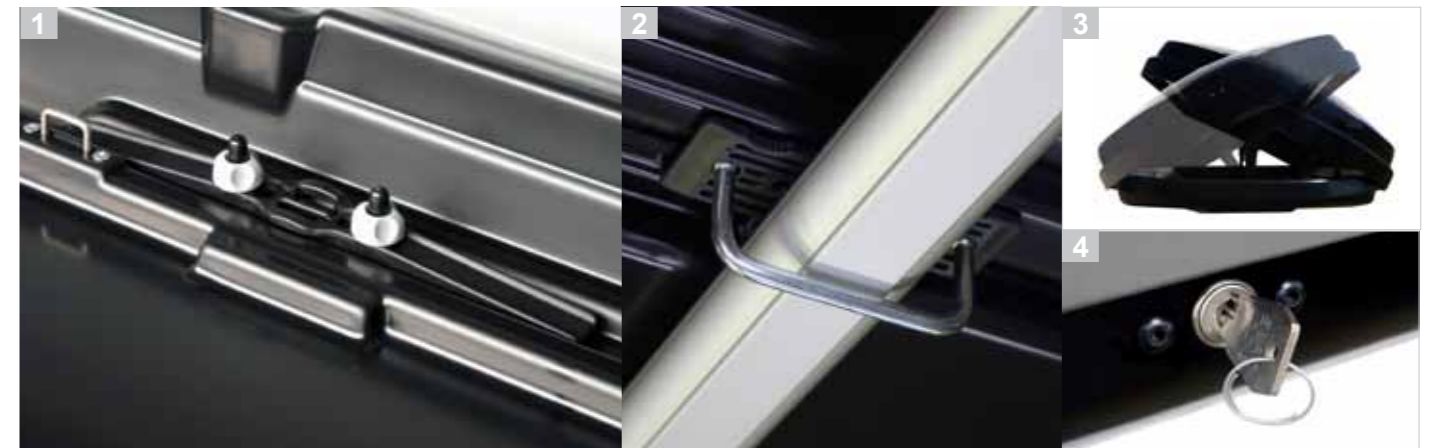

Maße (L x B x H):	max. außen: 200 x 90 x 44 cm max. innen: 188 x 80 x 39 cm
Rauminhalt:	510 Liter
Eigengewicht:	19 kg
Zulässige Tragkraft:	75 kg
Max. Gewicht:	94 kg beladen

KAMEI 510

1. Befestigungs-System: 1 Komfort-Schiebe-Befestigung
   Montage: 2 90 mm U-Bügel für Trägerprofile bis 83 mm Breite
   Öffnungs-System: 3 DuoLift für beidseitiges Öffnen und Schließen
   Schließ-System: 4 Zentralverriegelung mit Sicherheits-Schließung