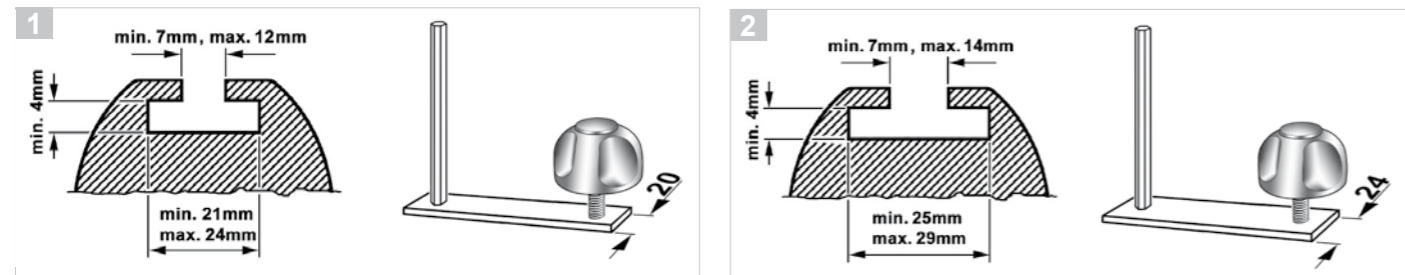

Wandhalter

universell

0 81208 03

DACHBOXEN MONTAGE

Schiebe-Adapter für Ihren Fahrzeugträger.

Spezielle und ausschließlich für die Verwendung von Fahrzeugträgerprofilen mit eingelassener Nutenführung konzipierte **Schiebe-Adapter** sorgen für eine einfache und schnelle Montage der Dachbox. Feststellschrauben zum Befestigen des Schnellspann Schiebe-Adapters tragen zudem zur weiteren Sicherheitsoptimierung bei.

Schiebe-Adapter

Schnellspann-Befestigung

20 mm Nutenprofil 0 52086 10
24 mm Nutenprofil 0 52087 10

Komfort-Schiebe-Befestigung

20 mm Nutenprofil (M6) 0 52003 10 (bis 1/12)
20 mm Nutenprofil (M8) 0 52005 10 (ab 2/12)
24 mm Nutenprofil 0 52004 10

- 1 Schnellspann-Befestigung: 20 mm Adapter für Nutenprofile bis max. 24 mm Profilbreite
- 2 Schnellspann-Befestigung: 24 mm Adapter für Nutenprofile bis max. 29 mm Profilbreite

- 3 Komfort-Schiebe-Befestigung (M6): 20 mm Adapter für Nutenprofile bis max. 24 mm Profilbreite
- 4 Komfort-Schiebe-Befestigung (M6): 24 mm Adapter für Nutenprofile bis max. 29 mm Profilbreite