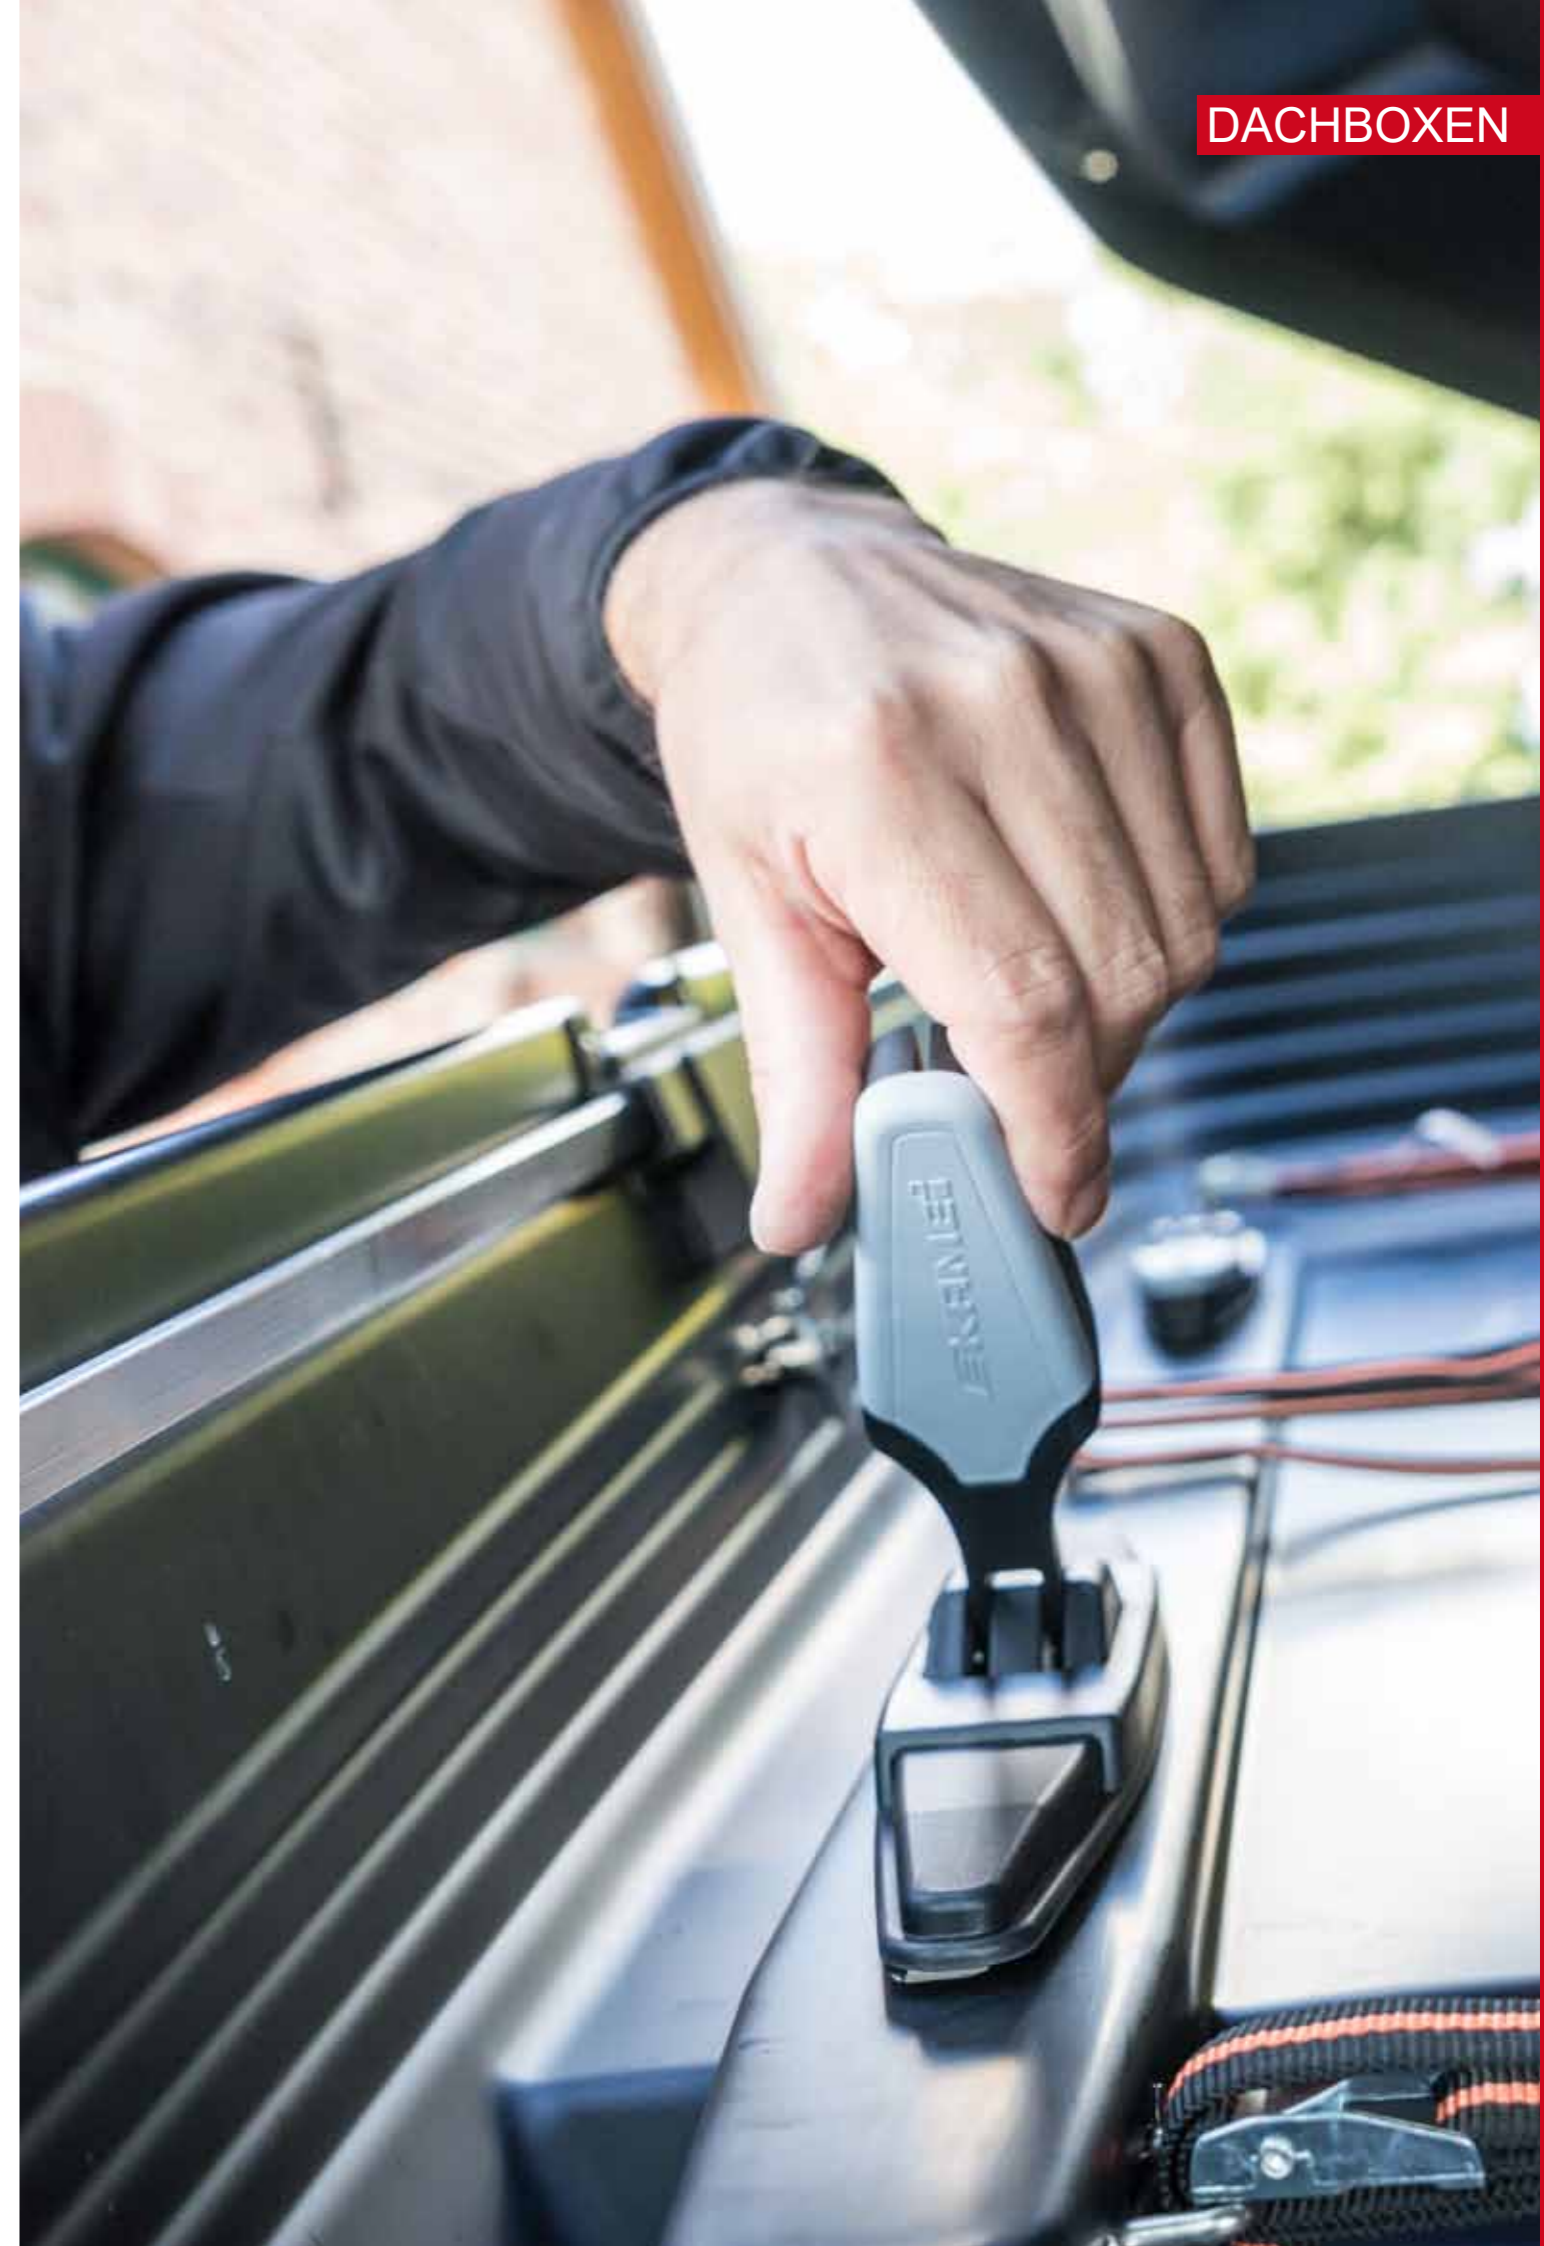

Alle KAMEI Dachboxen Modelle bieten jede Menge zusätzlichen Stauraum für Reisen oder Abenteuer. Allerdings erfordert dieses auch ein Anpassen der Fahrweise an die veränderten Gewichts- und Höhenverhältnisse des Fahrzeugs. Beeinträchtigt hiervon werden vor allem die Seitenempfindlichkeit des Fahrzeugs sowie das Kurven- und Bremsverhalten durch die Schwerpunktverlagerung im beladenen Zustand. Zudem erhöht sich die Höhe des Fahrzeugs je nach Lastenträger um bis zu 60 cm. Dies sollte gerade bei niedrigen Garagen- und Parkhauseinfahrten beachtet werden. Mehr unter www.kamei.de